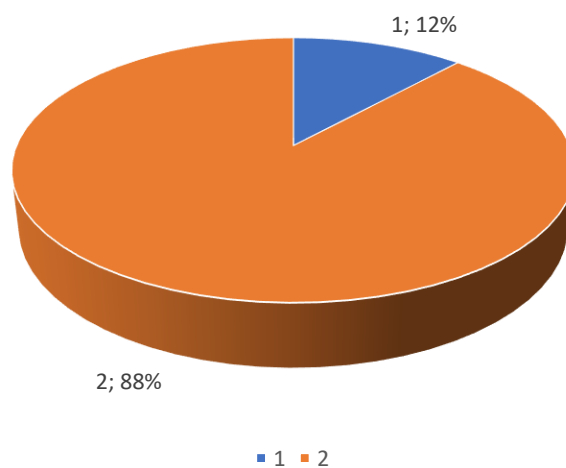

Total Entregas Vs Devoluciones

Entregas vs devoluciones %

Tipo de Motivo	Cantidad por Motivo	Porcentaje
DEVOLUCION	26810	12%
ENTREGADO	200448	88%
Total general	227258	100%