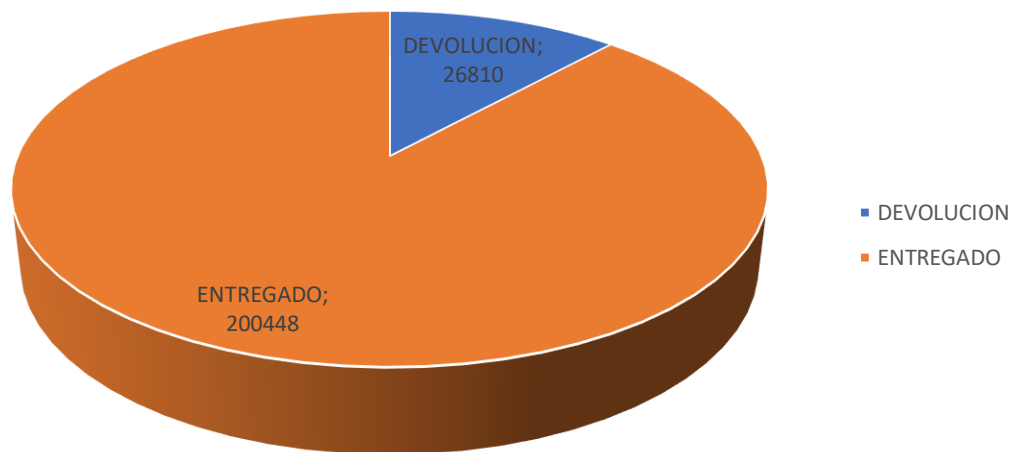

Total Entregas Vs Devoluciones

Entregas vs devoluciones %

Tipo de Motivo	Cantidad por Motivo	Porcentaje
DEVOLUCION	26810	12%
ENTREGADO	200448	88%
Total general	227258	100%